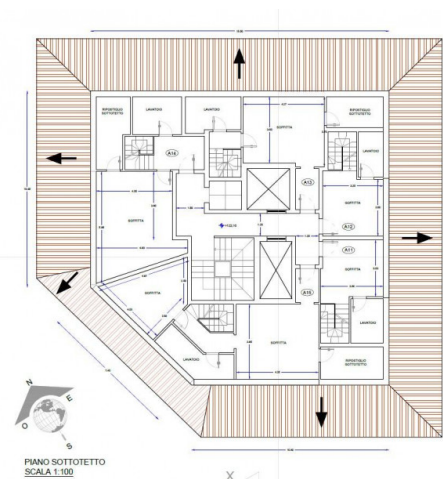

in Sale
€ 110.000
Ref. 101

848 sq.m

Property Informations

---> **Indirizzo** <---: Località Colonnelle, snc

---> **CAP** <---: 30

Buildable sq.m.: 953 sq.m

Effe Immobiliare s.r.l.

Piazza Europa, 11 - Valmontone (RM) - Phone number 069598769
info@effeimmobiliare.eu - <https://www.effeimmobiliare.eu/en>
VAT 11309161005