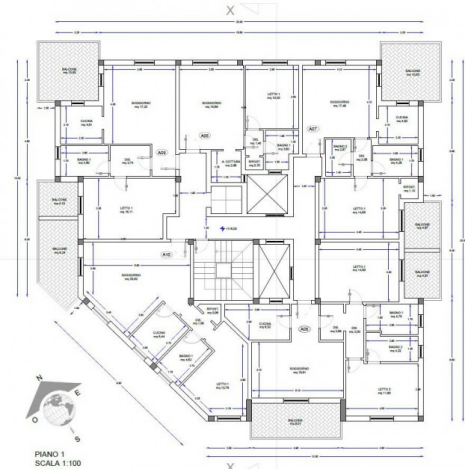

in Sale
€ 110.000
Ref. 101

848 sq.m

Property Informations

---> **Indirizzo** <---: Località Colonnelle, snc

---> **CAP** <---: 30

Buildable sq.m.: 953 sq.m

Effe Immobiliare s.r.l.

Piazza Europa, 11 - Valmontone (RM) - Phone number 069598769
info@effeimmobiliare.eu - <https://www.effeimmobiliare.eu/en>
VAT 11309161005