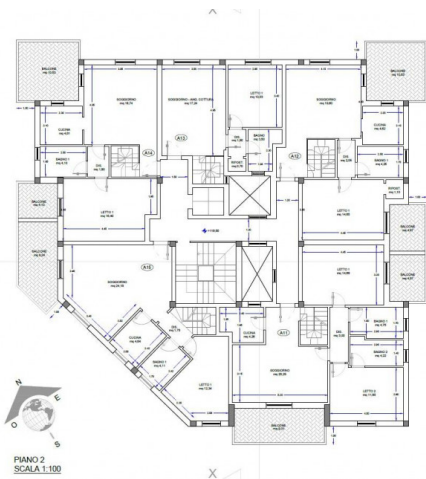

in Sale
€ 110.000
Ref. 101

848 sq.m

Property Informations

---> **Indirizzo** <---: Località Colonnelle, snc

---> **CAP** <---: 30

Buildable sq.m.: 953 sq.m

Effe Immobiliare s.r.l.

Piazza Europa, 11 - Valmontone (RM) - Phone number 069598769
info@effeimmobiliare.eu - <https://www.effeimmobiliare.eu/en>
VAT 11309161005