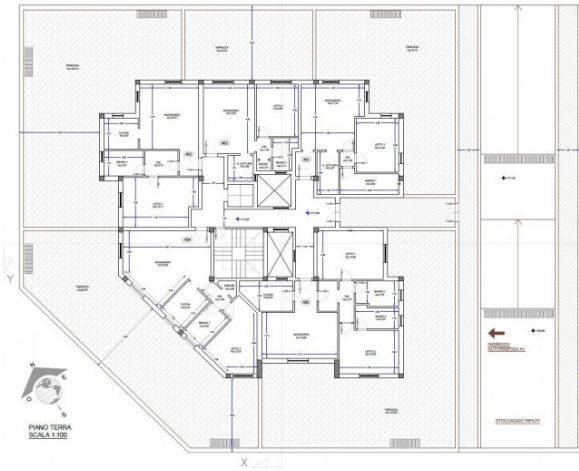

in Sale
€ 110.000
Ref. 101

848 sq.m

Property Informations

---> **Indirizzo** <---: Località Colonnelle, snc

---> **CAP** <---: 30

Buildable sq.m.: 953 sq.m

Effe Immobiliare s.r.l.

Piazza Europa, 11 - Valmontone (RM) - Phone number 069598769
info@effeimmobiliare.eu - <https://www.effeimmobiliare.eu/en>
VAT 11309161005